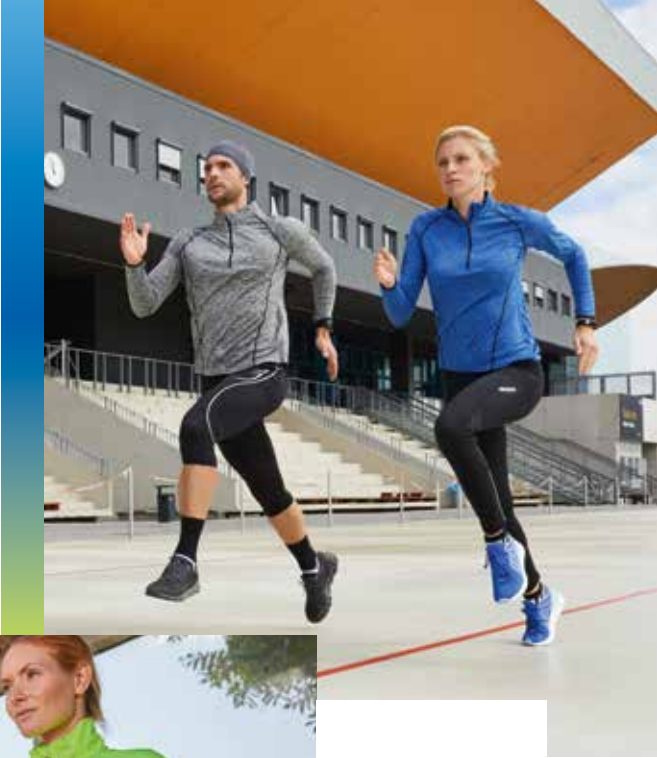

JN525
LADIES'
SPORTS
SHORTS

JN526
MEN'S
SPORTS
SHORTS

JN527
LADIES' SPORTS
TIGHTS

JN528
MEN'S SPORTS
TIGHTS

DYNAMISCHE DAUERBRENNER

Alles andere als schüchtern gehen diese Outfits an den Start: Plakative Farben, moderne Neontöne und dynamische Linien werden von Kopf bis Fuß aufeinander abgestimmt oder durch neutrale Teile ergänzt. Dank der vielen Kombinationsmöglichkeiten unserer dynamischen Dauerbrenner ist jedes Outfit etwas ganz besonderes!