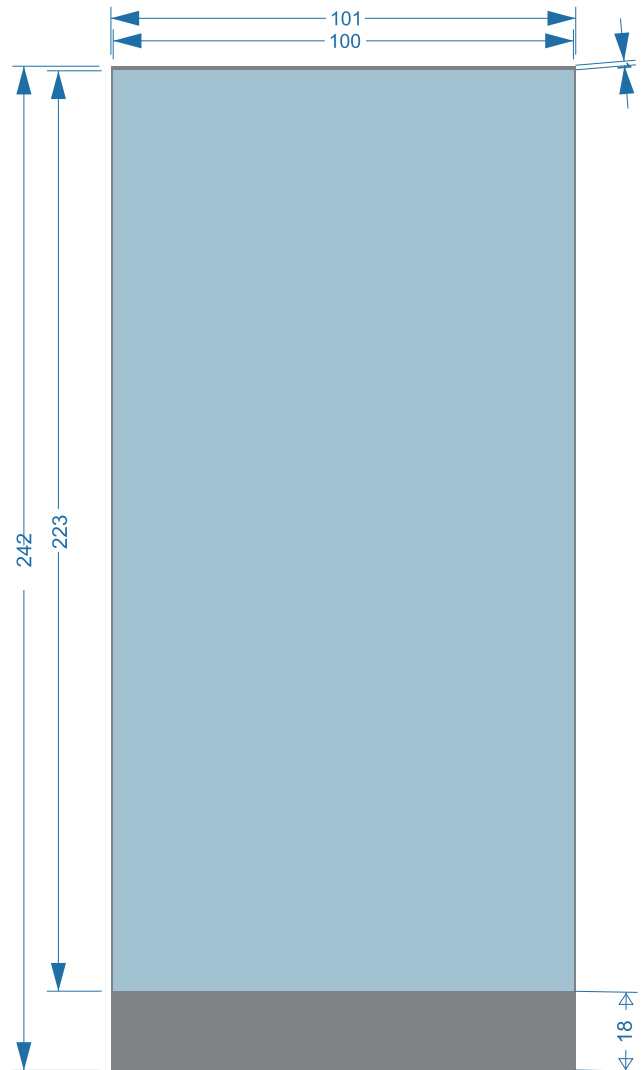

Roll-Up Kompakt 85 cm und 100 cm

Roll-Up Kompakt 85 cm
Datenformat: 86 x 242 cm
Sichtbarer Bereich: 85 x 160 - 223 cm
(Verstellbar)

Roll-Up Kompakt 100 cm
Datenformat: 101 x 242 cm
Sichtbarer Bereich: 100 x 160 - 223 cm
(Verstellbar)

-  Sichtbarer Bereich.
-  Nicht sichtbarer Bereich (10 mm zum oberen Rand und 180 mm zum unteren Rand).
Platzieren Sie in diesen Bereich keine wichtigen Text- und Bildinhalte.