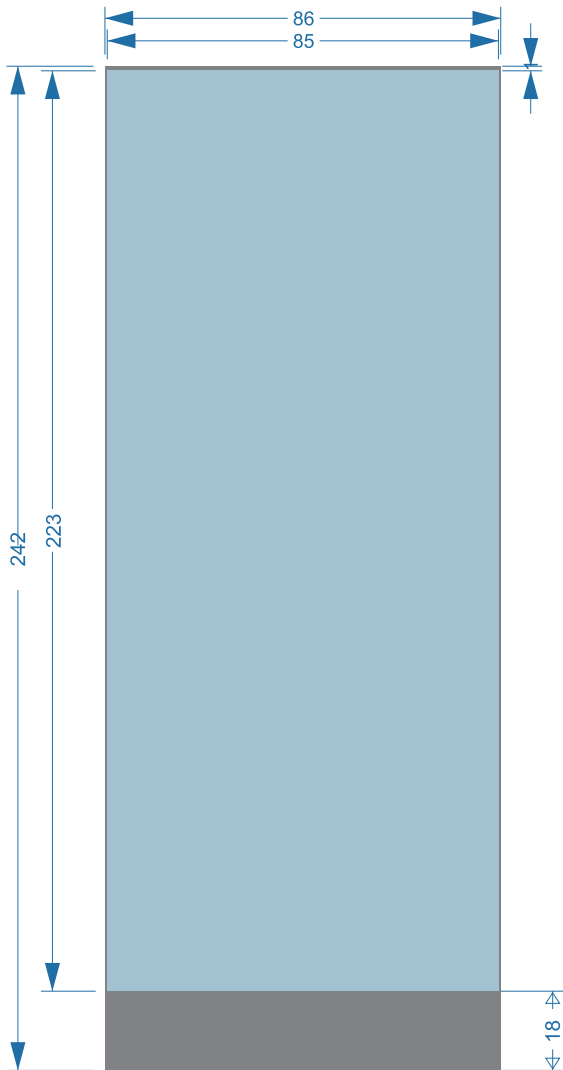

Roll-Up Kompakt 85 cm und 100 cm

Roll-Up Kompakt 85 cm
Datenformat: 86 x 242 cm
Sichtbarer Bereich: 85 x 160 - 223 cm
(Verstellbar)

Roll-Up Kompakt 100 cm
Datenformat: 101 x 242 cm
Sichtbarer Bereich: 100 x 160 - 223 cm
(Verstellbar)

-  Sichtbarer Bereich.
-  Nicht sichtbarer Bereich (10 mm zum oberen Rand und 180 mm zum unteren Rand).
Platzieren Sie in diesen Bereich keine wichtigen Text- und Bildinhalte.