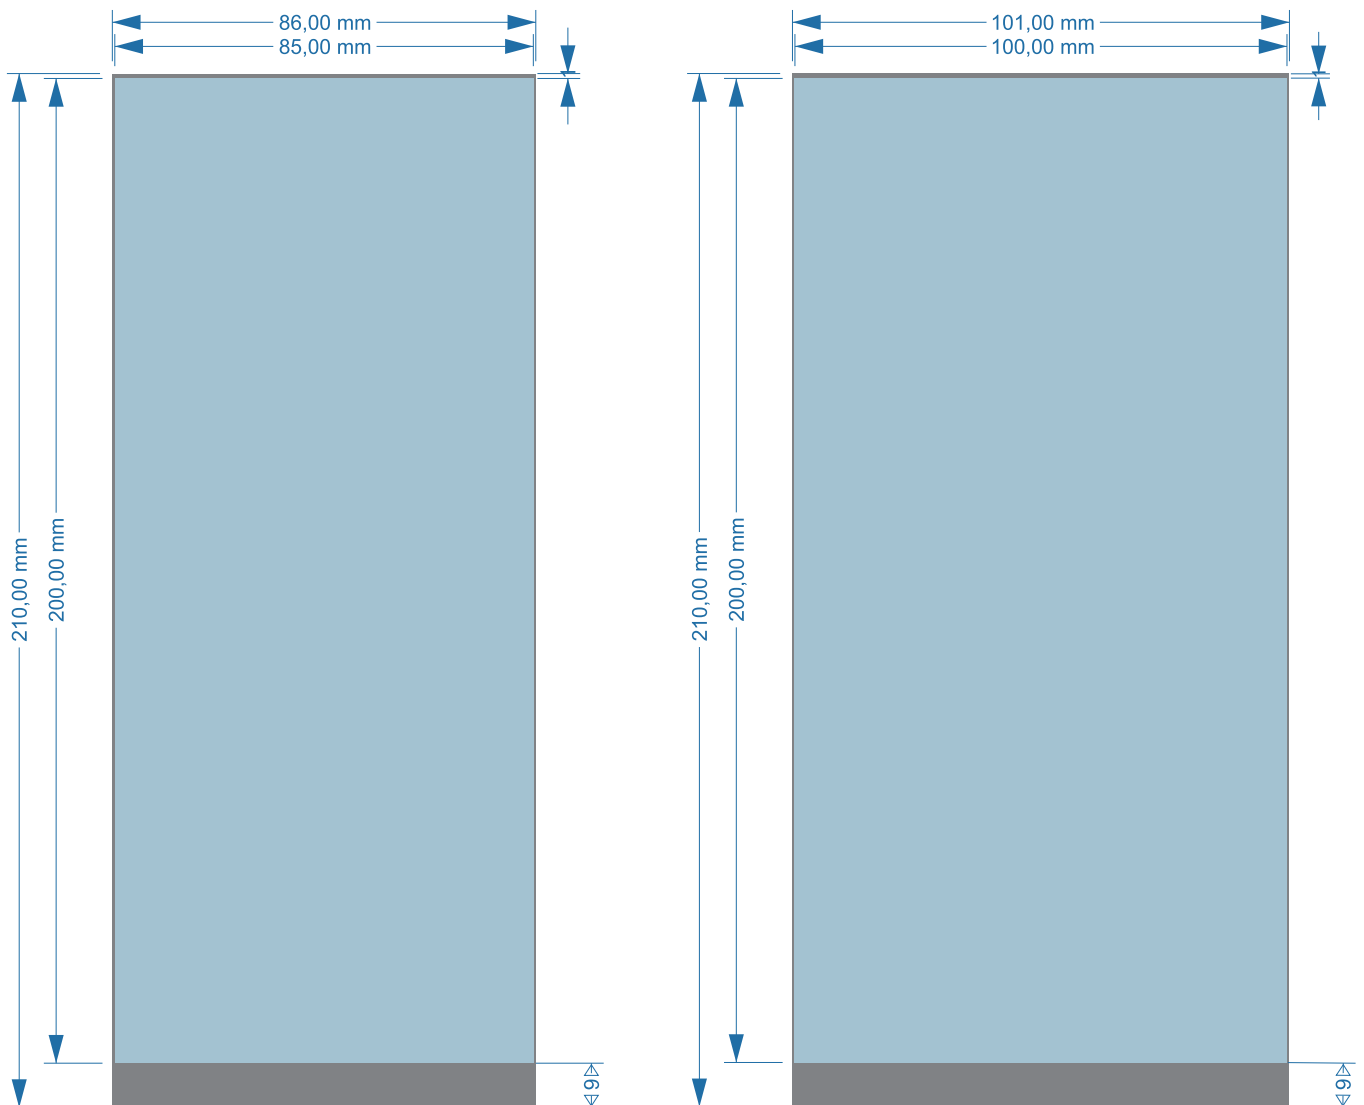

Roll-Up Basic 85 cm

Datenformat / Endformat

-  Sichtbarer Bereich.
-  Nicht sichtbarer Bereich (10 mm zum oberen Rand und 90 mm zum unteren Rand).
Platzieren Sie in diesen Bereich keine wichtigen Text- und Bildinhalte.