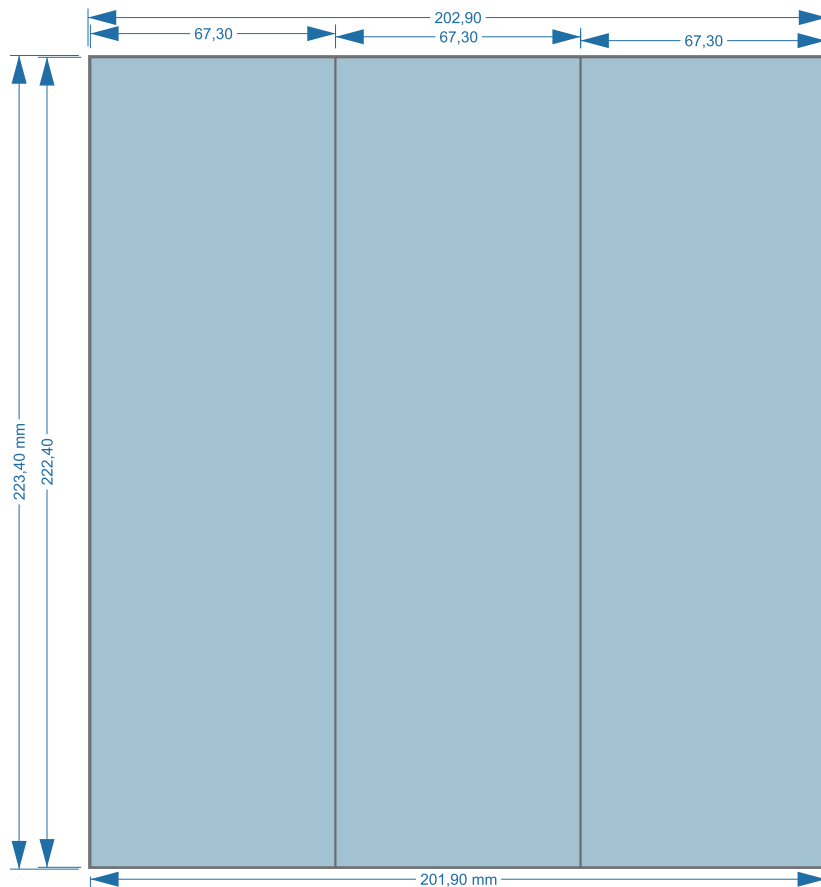

## PopUp Magnetic Tower

Systemabmaße: Ø 64,3 x (H) 222,4 cm

Datenformat / Endformat

- Bitte achten Sie auf die Bild-Übergänge zwischen Bahn 1 und Bahn 3!